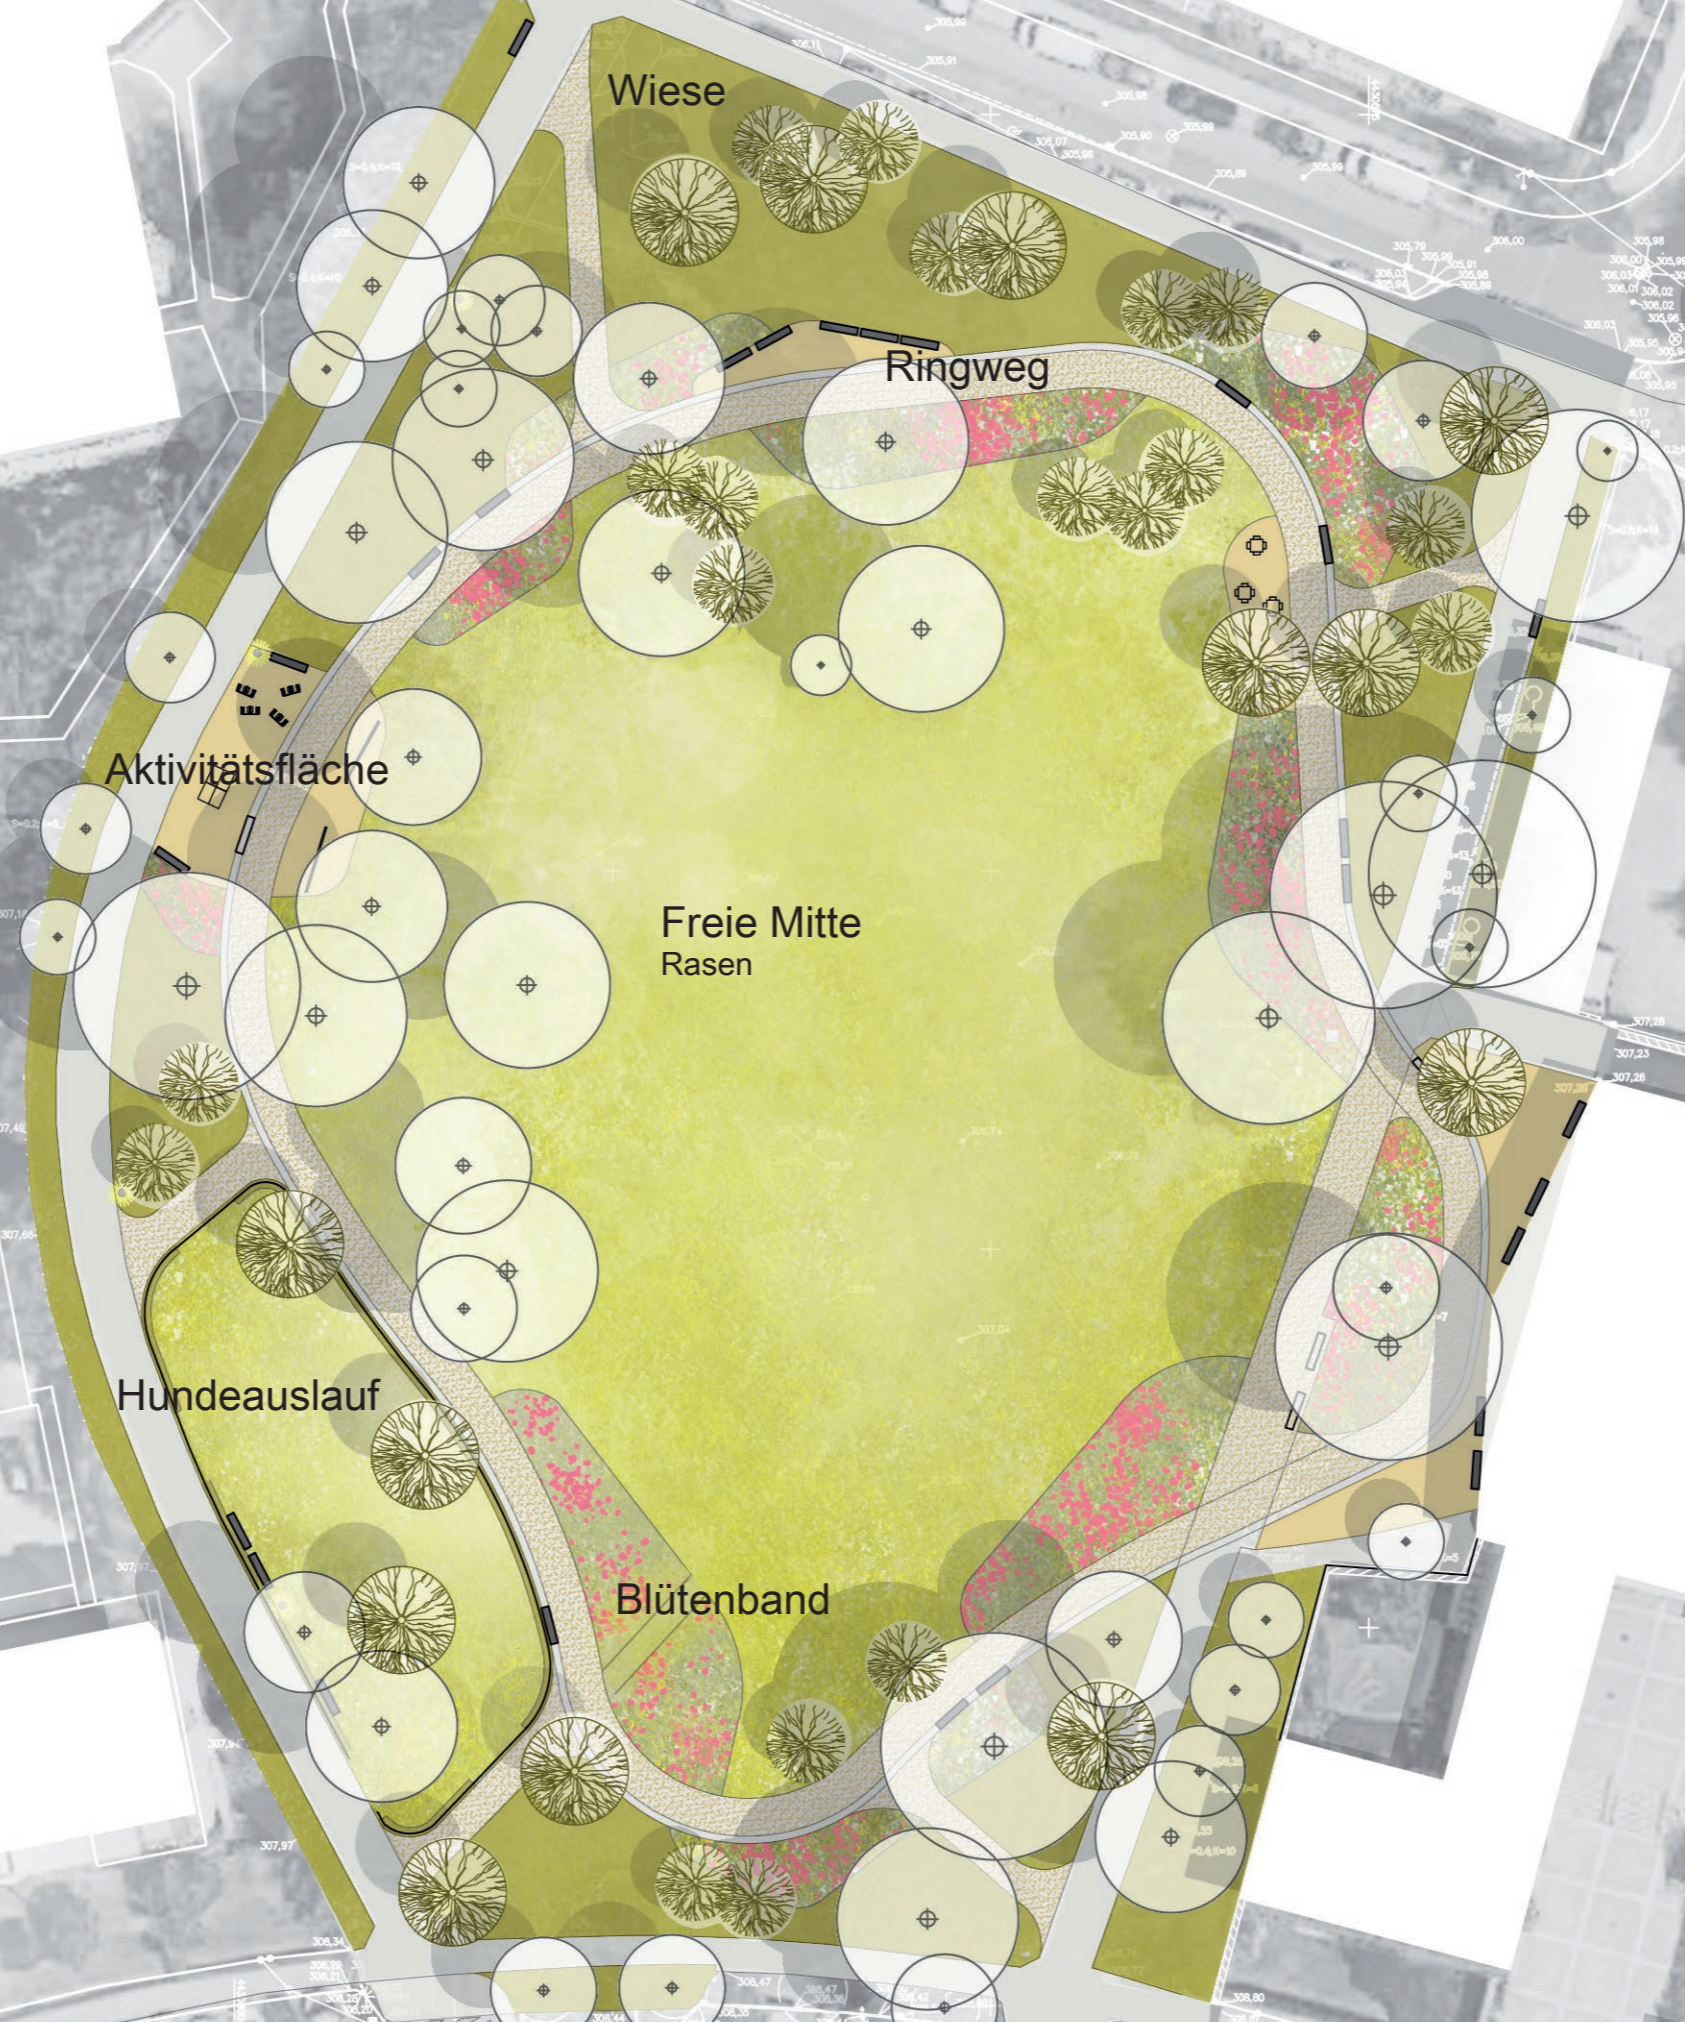

Stadt Nürnberg SÖR 1-G Planung und Bau Grün

Neugestaltung Marie Juchacz Park Entwurf

Gefördert durch:

Bayerisches Staatsministerium für
Wohnen, Bau und Verkehr

**STÄDTEBAU-
FÖRDERUNG**
von Bund, Ländern und
Gemeinden

Stadt Nürnberg SÖR 1-G Planung und Bau Grün

Neugestaltung Marie Juchacz Park Entwurf

Bestand

Grünzug und Teilflächen

die-grille

selbständige
Landschaftsarchitekten

Eichthalstr. 11
D - 82377 Penzberg
www.die-grille.net
mail@die-grille.net

die-grille

selbständige
Landschaftsarchitekten

Eichthalstr. 11
D - 82377 Penzberg
www.die-grille.net
mail@die-grille.net

Bestand

Planung

Stadt Nürnberg SÖR 1-G Planung und Bau Grün

Neugestaltung Marie Juchacz Park Entwurf

Bestand

Planung

Stadt Nürnberg SÖR 1-G Planung und Bau Grün

Neugestaltung Marie Juchacz Park Entwurf

Neugestaltung Marie Juchacz Park Entwurf

Bestand

Planung

Neugestaltung Marie Juchacz Park Entwurf