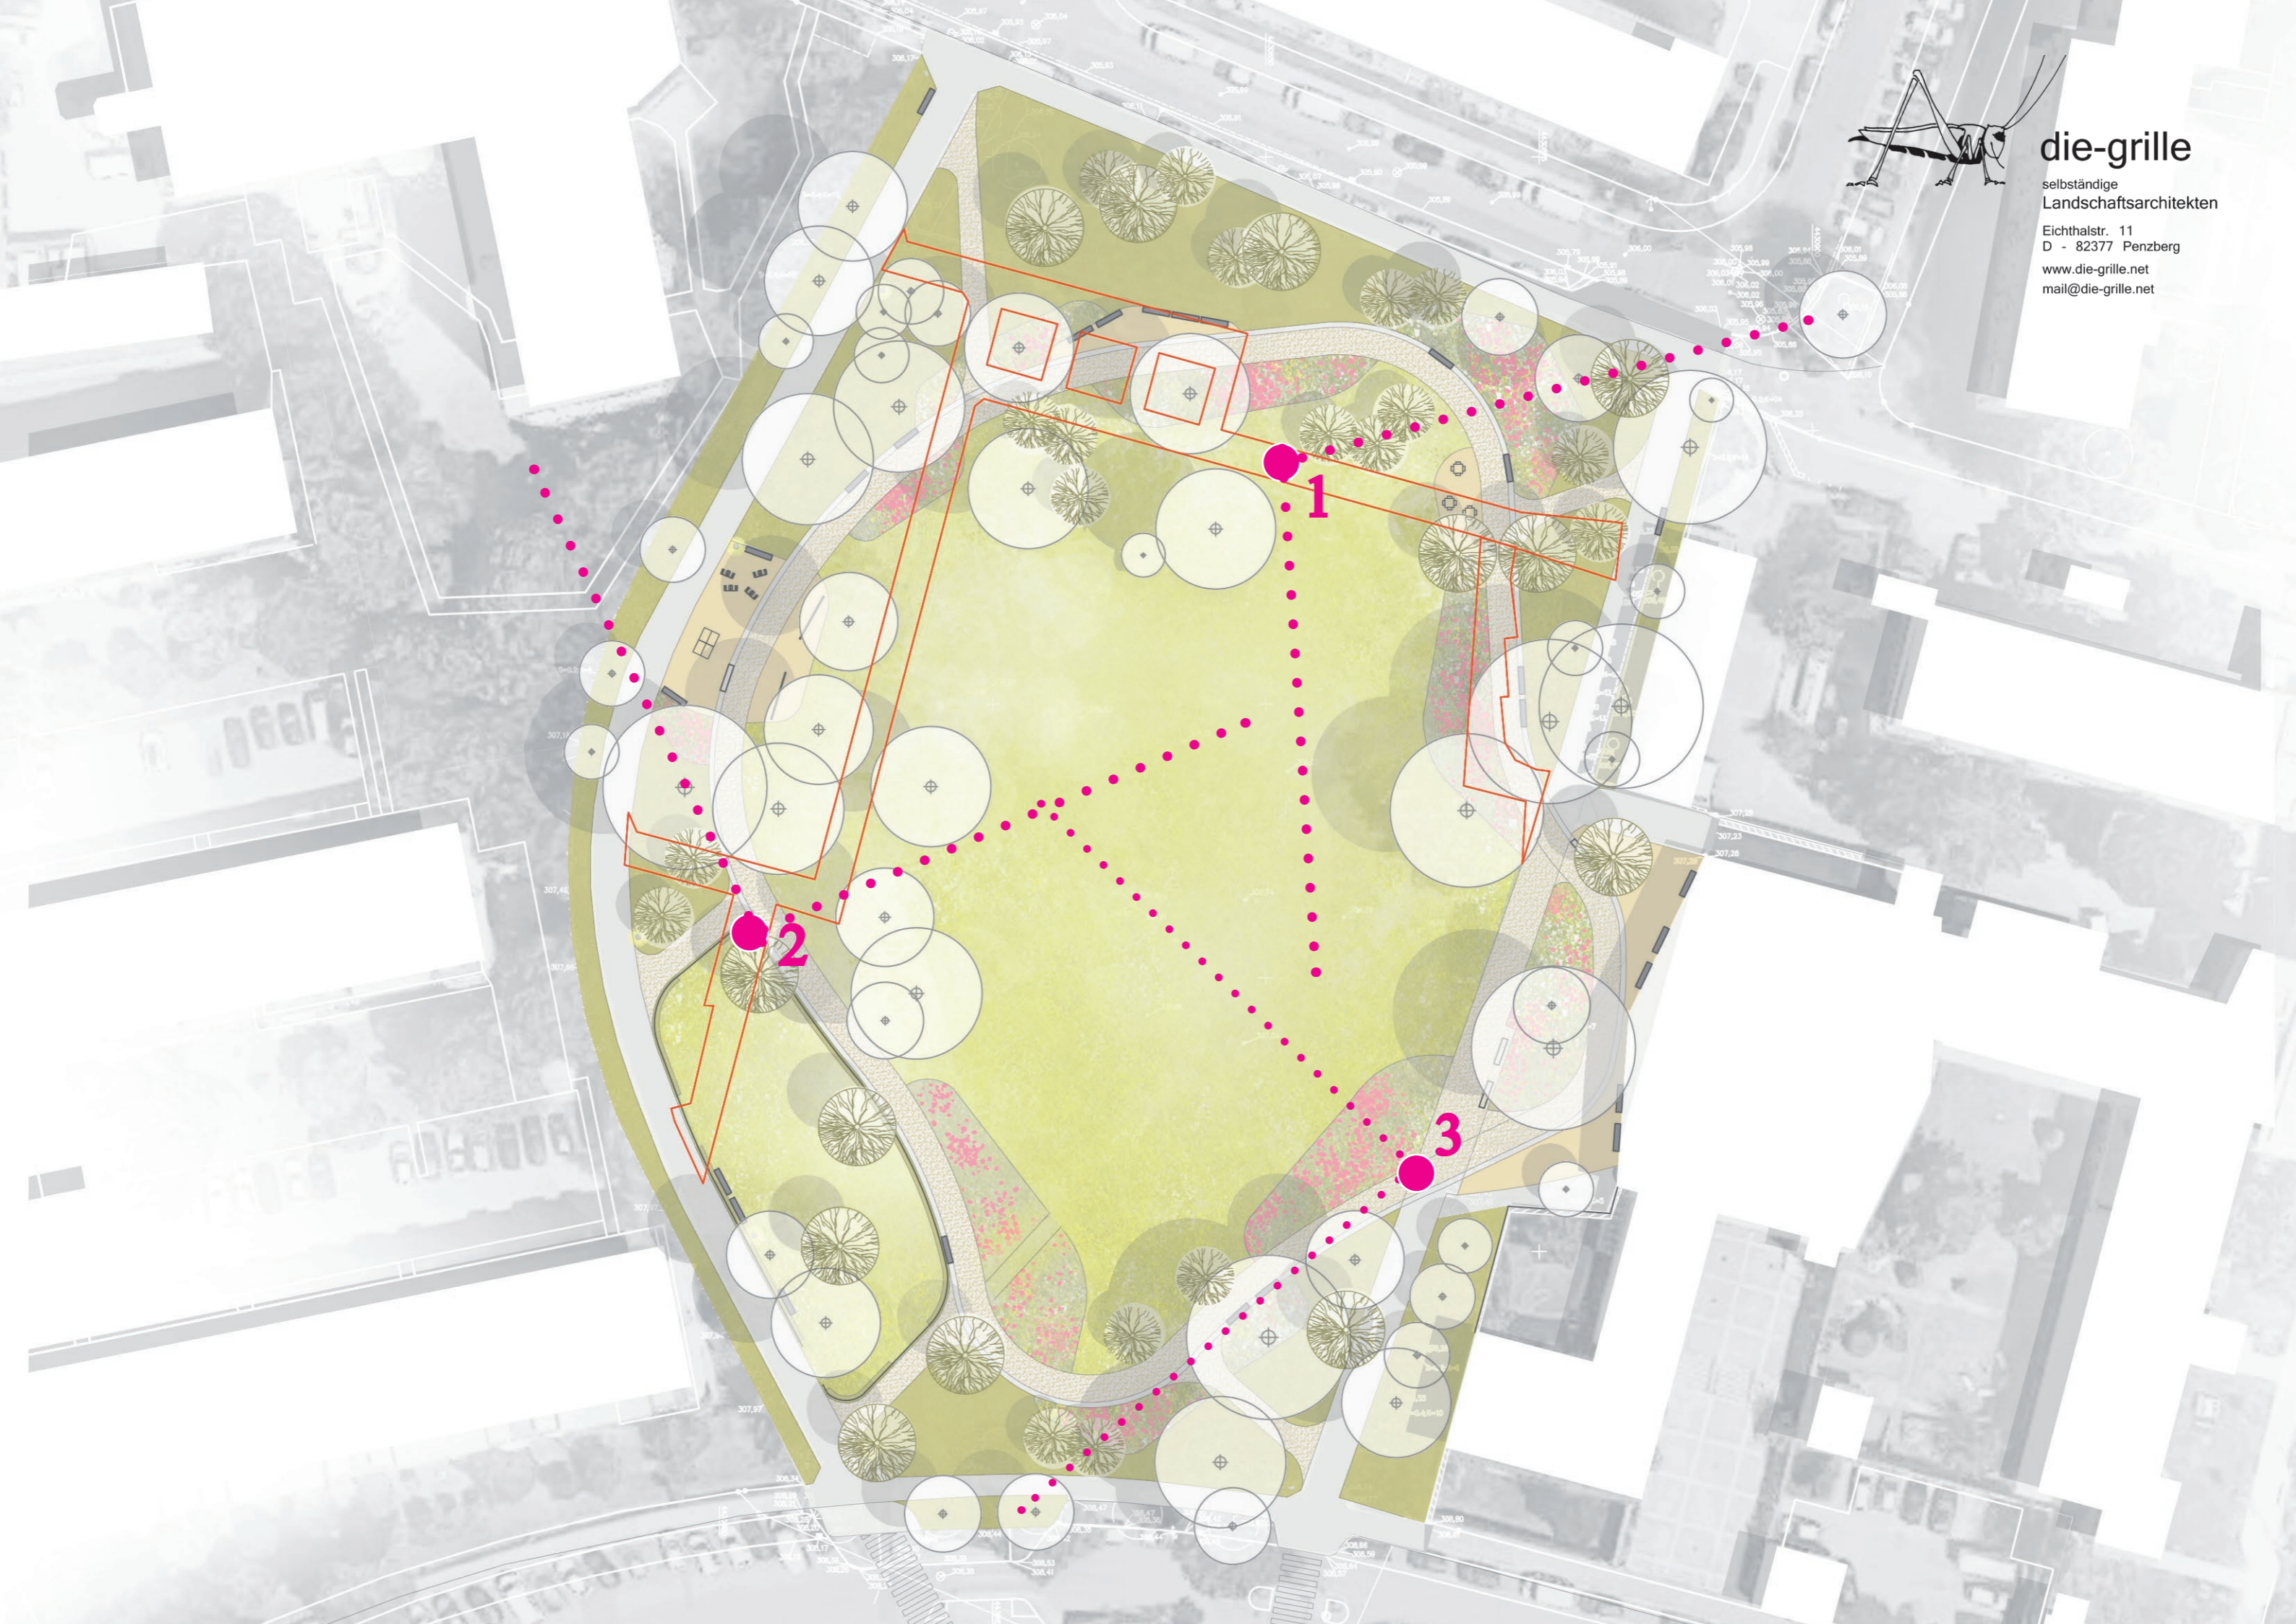

Stadt Nürnberg SÖR 1-G Planung und Bau Grün

Neugestaltung Marie Juchacz Park Entwurf

Gefördert durch:

Bayerisches Staatsministerium für
Wohnen, Bau und Verkehr

**STÄDTEBAU-
FÖRDERUNG**
von Bund, Ländern und
Gemeinden

Stadt Nürnberg SÖR 1-G Planung und Bau Grün

Neugestaltung Marie Juchacz Park Entwurf

Bestand

Grünzug und Teilflächen

die-grille

selbständige
Landschaftsarchitekten

Eichthalstr. 11
D - 82377 Penzberg
www.die-grille.net
mail@die-grille.net

die-grille

selbständige
Landschaftsarchitekten

Eichthalstr. 11
D - 82377 Penzberg
www.die-grille.net
mail@die-grille.net

Bestand

Planung

Stadt Nürnberg SÖR 1-G Planung und Bau Grün

Neugestaltung Marie Juchacz Park Entwurf

Bestand

Planung

Stadt Nürnberg SÖR 1-G Planung und Bau Grün

Neugestaltung Marie Juchacz Park Entwurf

Neugestaltung Marie Juchacz Park Entwurf

Bestand

Planung

Neugestaltung Marie Juchacz Park Entwurf